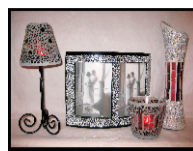

L'artisanat bramoisien

Maison bourgeoisiiale Bramois 2009 - 2011

Crackle mosaïc

1

2 x 3h = Fr. 69.-