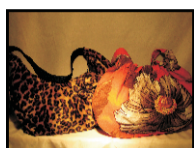

2 x 3h = Fr. 69.-

**Sac en feutrine
et laine feutrée**

8

3 x 2h. =Fr. 69.-

Sacs en tissus

9

2 x 3h. =Fr. 69.-

Laine feutrée